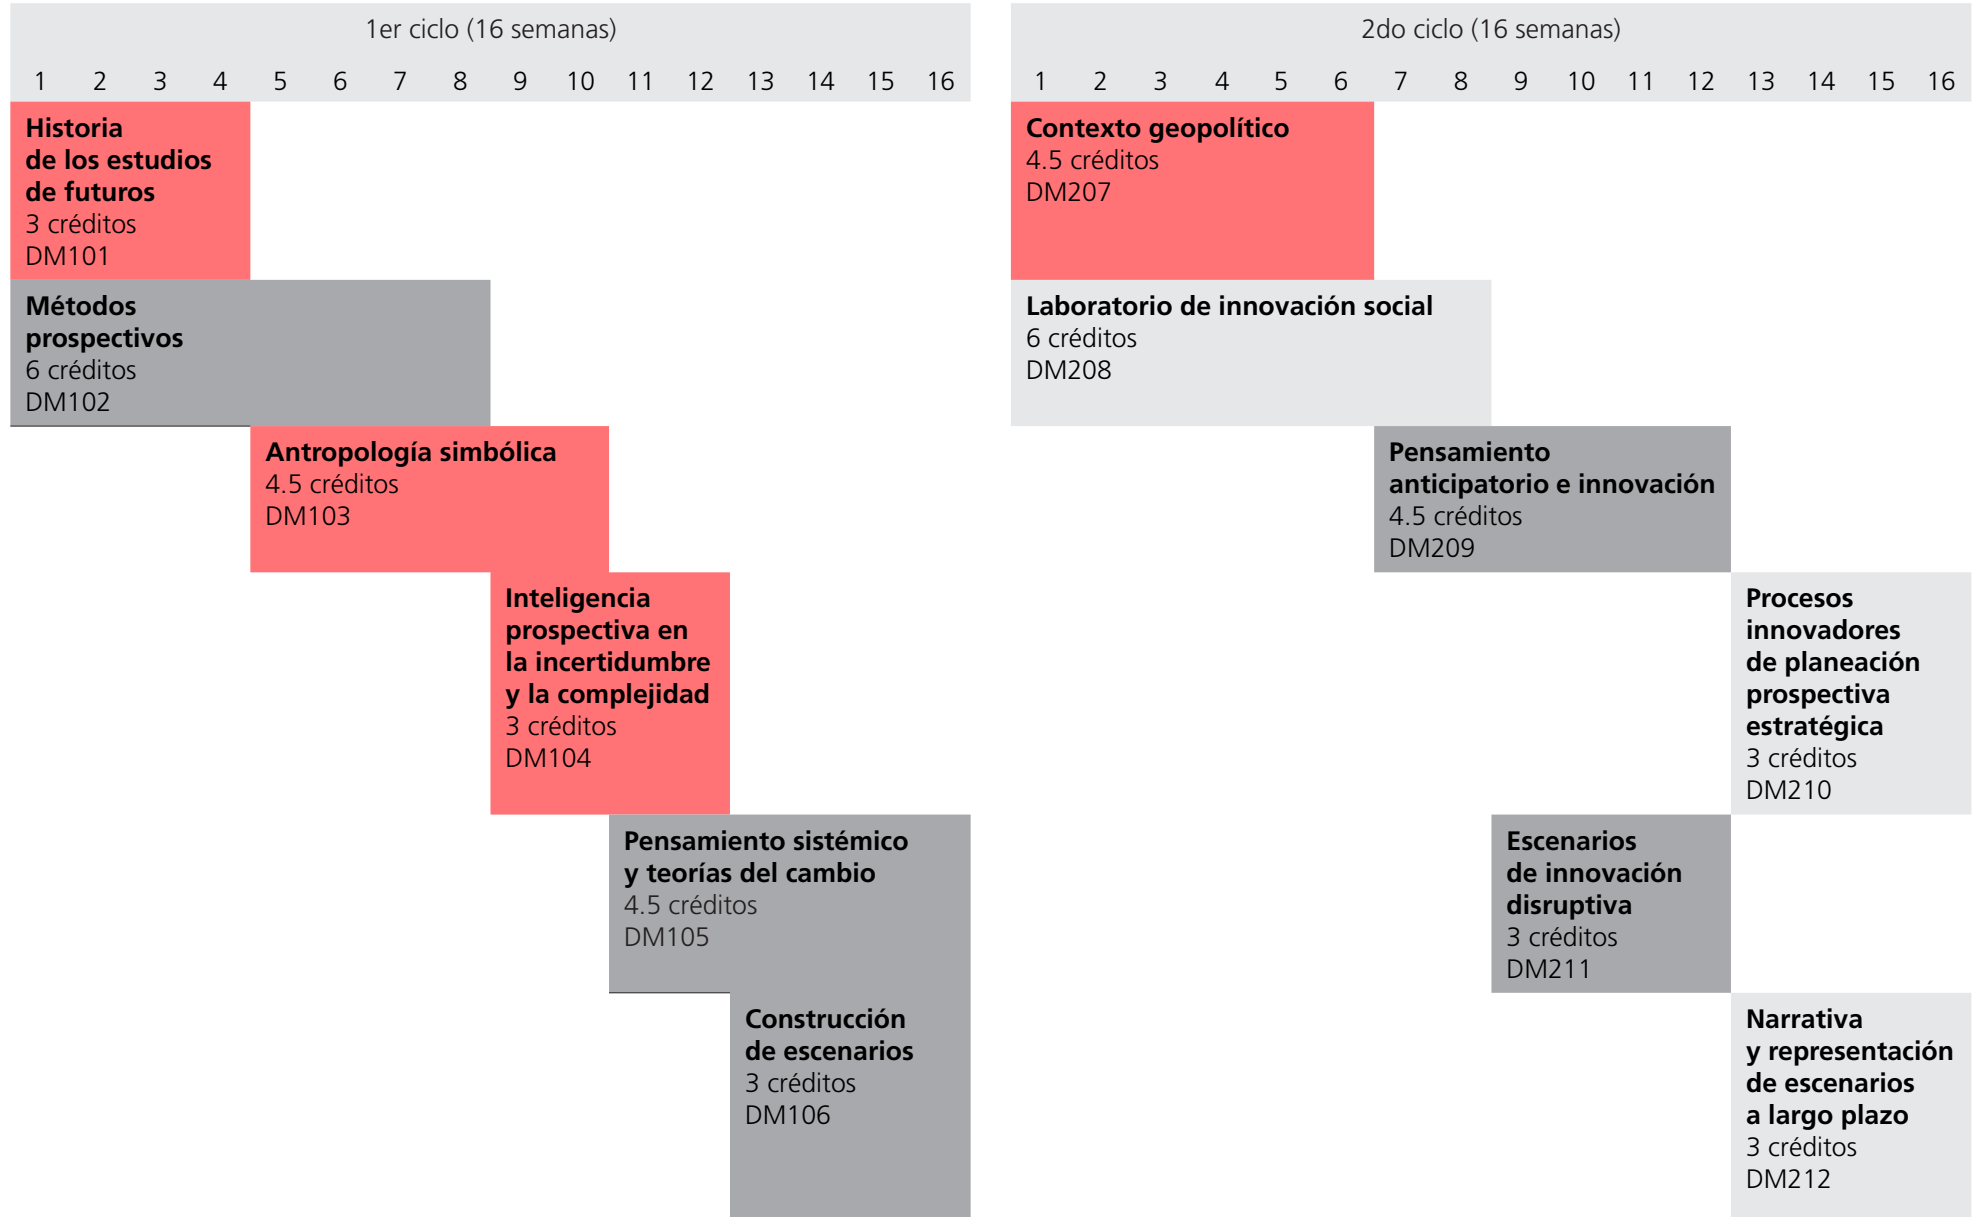

Mapa curricular Especialidad en Diseño del mañana: escenarios y soluciones

- Área de estudios críticos
- Área metodológica
- Área de laboratorio de innovación